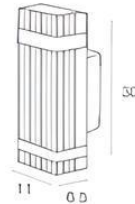

”

10.

Material : Die-Cast Aluminium | Tempered Glass

Dimension : Unit of cm.

IP65

VL-10-3102/BK
E27 x 2

VL-10-3101/BK
E27 x 1

VL-10-3202/BK
E27 x 2