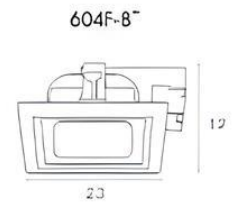

MR16 x 2
⌀ 9 x 18.8 cm.

Material : **Steel | Glass**

VL-6-SW-656
E27 x 1
Q 12 cm.

VL-6-SW-622-E27
E27 x 1
Q 15 cm.

VL-6-SW-G-502-5''-E27
E27 x 2
Q 14.5 cm.

VL-6-SW-G-502-6-E27
E27 x 2
Q 17 cm.

VL-6-SW-G-660-4''-E27
E27 x 1
Q 12.5 cm.

Dimension : Unit of cm.

VL-6-SW-664
E27 x 1
⌀ 12.5 x 12.5 cm.

VL-6-SW-665
E27 x 2
⌀ 15.5 x 15.5 cm.

VL-6-B-G-612
E27 x 1
⌀ 11 x 11 cm.

VL-6-SW-G-612-E27
E27 x 1
⌀ 11 x 11 cm.

VL-6-B-G-613
E27 x 2
⌀ 14 x 14 cm.

VL-6-SW-G-613-E27
E27 x 2
⌀ 14 x 14 cm.

VL-6-SW-G-604F-5-E-27
E27 x 2
⌀ 16.5 x 16.5 cm.

VL-6-SW-G-604F-8-E27
E27 x 2
⌀ 20.5 x 20.5 cm.

VL-6-SW-G-632-E27
E27 x 1
⌀ 10.8 x 10.8 cm.

Material : **Steel**

Dimension : Unit of cm.