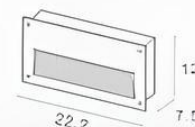

Material : **Die-Cast Aluminium | Glass**

VL-15-2901/BK
 ⌀ 22.8 x 8.8 cm.

VL-15-2903/BK
 ⌀ 22.8 x 8.8 cm.

VL-15-2904/BK
 ⌀ 22.8 x 8.8 cm.

VL-15-3207/BK
 ⌀ 22 x 10 cm.

VL-15-3208/BK
 ⌀ 21.4 x 11.2 cm.

15.

Material : **Die-Cast Aluminium**