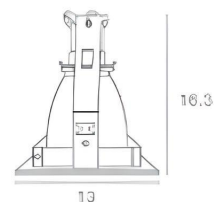

VL-6-SW-663
E27 x 3
⌀ 11.5 x 34 cm.

Dimension : Unit of cm.

Recessed Downlight.

Material : **Steel | Aluminium Reflector**

VL-6-B-667
E27 x 1
⌀ 14 x 14 cm.

VL-6-SW-667
E27 x 1
⌀ 14 x 14 cm.

VL-6-B-668
E27 x 2
⌀ 14 x 27.3 cm.

VL-6-SW-630-2
E27 x 2
⌀ 11.5 x 22 cm.

VL-6-SW-630-3
E27 x 3
⌀ 11 x 33.5 cm.

Material : **Aluminium | Aluminium Reflector**

VL-6-SW-640-4''
E27 x 1
⌀ 12.5 x 12.5 cm.

VL-6-SW-640-6''
E27 x 1
⌀ 15 x 15 cm.

Dimension : Unit of cm.

Material : **Steel | Aluminium Reflector**

Dimension : Unit of cm.

VL-6-SW-634-1

E27 x 1
 ⌀ 11.5 x 11.5 cm.

VL-6-SW-634-2

E27 x 2
 ⌀ 11.5 x 22 cm.

VL-6-SW-634-3

E27 x 3
 ⌀ 11.5 x 33.5 cm.