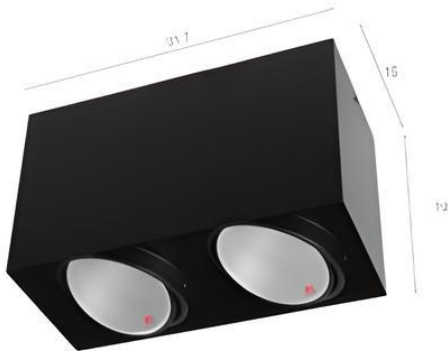

Material : **Steel**

Dimension : Unit of cm.

VL-3-TB-557-1
E27 (PAR30) x 1

VL-3-TW-557-1
E27 (PAR30) x 1

VL-3-TB-558-1
AR111 x 1

VL-3-TW-558-1
AR111 x 1

VL-3-TB-557-2
E27 (PAR30) x 2

VL-3-TB-558-2
AR111 x 2