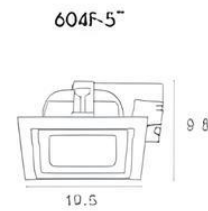

Material : **Steel**
Dimension : Unit of cm.

MR16 GU5.3

VL-6-B-577-1
MR16 x 1
⌀ 10.5 x 10.5 cm.

VL-6-B-577-2
MR16 x 2
⌀ 10.5 x 20 cm.

VL-6-W-577-2
MR16 x 2
⌀ 10.5 x 20 cm.

Fixed

Material : Aluminium

MR16 GU5.3

MR16 x 2
⌀ 9 x 18.8 cm.

Material : **Steel | Glass**

VL-6-SW-656
E27 x 1
Q 12 cm.

VL-6-SW-622-E27
E27 x 1
Q 15 cm.

VL-6-SW-G-502-5''-E27
E27 x 2
Q 14.5 cm.

VL-6-SW-G-502-6-E27
E27 x 2
Q 17 cm.

VL-6-SW-G-660-4''-E27
E27 x 1
Q 12.5 cm.

Dimension : Unit of cm.

VL-6-SW-664
E27 x 1
⌀ 12.5 x 12.5 cm.

VL-6-SW-665
E27 x 2
⌀ 15.5 x 15.5 cm.

VL-6-B-G-612
E27 x 1
⌀ 11 x 11 cm.

VL-6-SW-G-612-E27
E27 x 1
⌀ 11 x 11 cm.

VL-6-B-G-613
E27 x 2
⌀ 14 x 14 cm.

VL-6-SW-G-613-E27
E27 x 2
⌀ 14 x 14 cm.

VL-6-SW-G-604F-5-E-27
E27 x 2
⌀ 16.5 x 16.5 cm.

VL-6-SW-G-604F-8-E27
E27 x 2
⌀ 20.5 x 20.5 cm.

VL-6-SW-G-632-E27
E27 x 1
⌀ 10.8 x 10.8 cm.

Material : **Steel**

Dimension : Unit of cm.