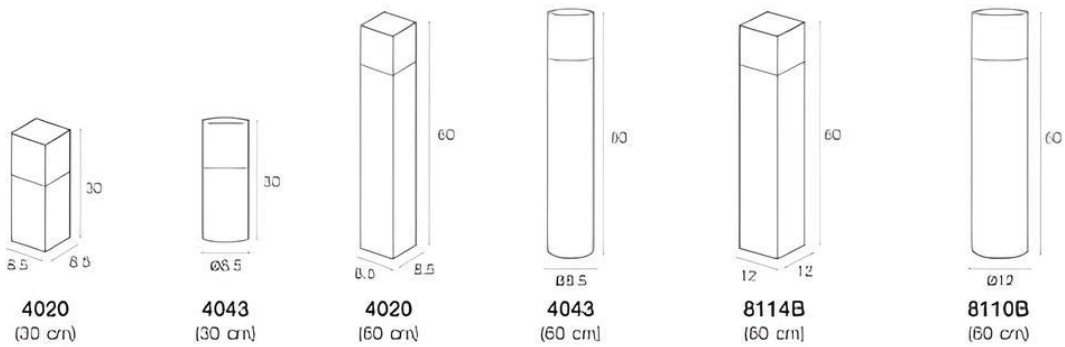

Dimension : Unit of cm.