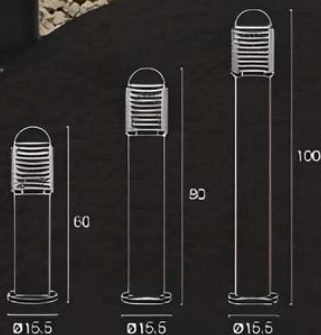

”

Material : **Die-Cast Aluminium | PC**

IP54

VL-11-20610F/BK/100CM

VL-11-20610F/BK/80CM

VL-11-20610FBK/60CM

E27

Dimension : Unit of cm.