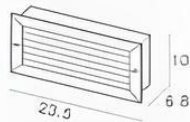

Material : **Die-Cast Aluminium | Glass**

VL-15-2901/BK
 ⌀ 22.8 x 8.8 cm.

VL-15-2903/BK
 ⌀ 22.8 x 8.8 cm.

VL-15-2904/BK
 ⌀ 22.8 x 8.8 cm.

VL-15-3207/BK
 ⌀ 22 x 10 cm.

VL-15-3208/BK
 ⌀ 21.4 x 11.2 cm.

15.

Material : **Die-Cast Aluminium**