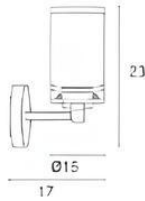

VL-5-8596/1W
E14 x 1