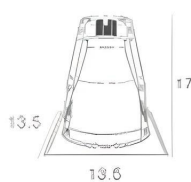

E27 x 1
⌀ 12 x 12 cm.

VL-6-BSN-552-2

E27 x 1
⌀ 12 x 12 cm.

VL-6-BSW-553-2

E27 x 1
⌀ 15 x 15 cm.

VL-6-BSN-553-2

E27 x 1
⌀ 15 x 15 cm.

552-2

553-2

Recessed Downlight.

Material : Aluminium

Dimension : Unit of cm.

VL-6-W-526
MR16 x 1
⌀ 7.3 cm

VL-6-SW-666
E27 x 1
⌀ 14.7
13.5-18

Adjustable

VL-6-W-766-AR111
AR111 x 1
⌀ 16 cm