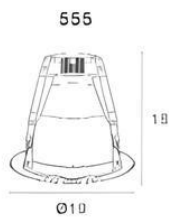

VL-6-W-539
MR16 x 1
Q 7.6 cm.

Material : Aluminium | Steel

Recessed Downlight.

MR16 GU5.3

Fixed

Dimension : Unit of cm.

5.3

Ø11

VL-6-SW-G-613-E27
E27 x 2
⌀ 14 x 14 cm.

VL-6-SW-G-604F-5-E-27
E27 x 2
⌀ 16.5 x 16.5 cm.

VL-6-SW-G-604F-8-E27
E27 x 2
⌀ 20.5 x 20.5 cm.

VL-6-SW-G-632-E27
E27 x 1
⌀ 10.8 x 10.8 cm.

Material : **Steel**

Dimension : Unit of cm.

VL-6-SW-553
E27 x 1
Q 15 cm.

VL-6-SB-553E
E27 x 1
Q 15 cm.

VL-6-SW-553E
E27 x 1
Q 15 cm.

VL-6-SW-555
E27 x 1
Q 16.2 cm.

VL-6-SW-555E
E27 x 1
Q 16.2 cm.

VL-6-SW-559
E27 x 1
Q 21 cm.

VL-6-SW-559E
E27 x 1
Q 21 cm.

Material : **Steel | Glass**
Aluminium Reflector

Dimension : Unit of cm.

VL-6-ASW-552

E27 x 1
 ⌀ 12 cm.

VL-6-ASW-553

E27 x 1
 ⌀ 15 cm.

VL-6-SW-G-620

E27 x 1
 ⌀ 12 cm.