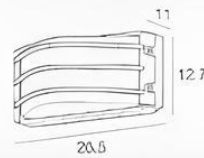

- VL-10-1102/BK-S
 - VL-10-1102/WH-S
- E27 x 1

- VL-10-1102/BK-L
 - VL-10-1102/WH-L
- E27 x 1

	Unit of cm		
	W	L	H
S	Ø10	10	9.5
L	Ø25.9	25.3	11.5

VL-10-F3001/BK
Aluminium | Glass
E27 x 1

- VL-10-1209/BK-S
- E27 x 1