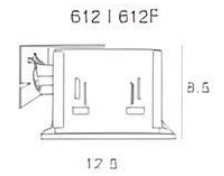

MR16 x 2
⌀ 9 x 18.8 cm.

Material : **Steel | Glass**

VL-6-SW-656
E27 x 1
Q 12 cm.

VL-6-SW-622-E27
E27 x 1
Q 15 cm.

VL-6-SW-G-502-5''-E27
E27 x 2
Q 14.5 cm.

VL-6-SW-G-502-6-E27
E27 x 2
Q 17 cm.

VL-6-SW-G-660-4''-E27
E27 x 1
Q 12.5 cm.

Dimension : Unit of cm.

VL-6-SW-664
E27 x 1
⌀ 12.5 x 12.5 cm.

VL-6-SW-665
E27 x 2
⌀ 15.5 x 15.5 cm.

VL-6-B-G-612
E27 x 1
⌀ 11 x 11 cm.

VL-6-SW-G-612-E27
E27 x 1
⌀ 11 x 11 cm.

VL-6-B-G-613
E27 x 2
⌀ 14 x 14 cm.

VL-6-SW-G-613-E27
E27 x 2
⌀ 14 x 14 cm.

VL-6-SW-G-604F-5-E-27
E27 x 2
⌀ 16.5 x 16.5 cm.

VL-6-SW-G-604F-8-E27
E27 x 2
⌀ 20.5 x 20.5 cm.

VL-6-SW-G-632-E27
E27 x 1
⌀ 10.8 x 10.8 cm.

Material : **Steel**

Dimension : Unit of cm.