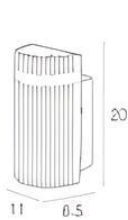

”

10.

Material : Die-Cast Aluminium | Tempered Glass

Dimension : Unit of cm.

IP65

VL-10-3102/BK
E27 x 2

VL-10-3101/BK
E27 x 1

VL-10-3202/BK
E27 x 2