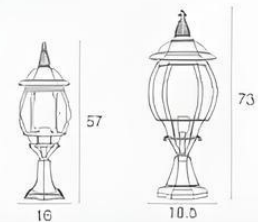

16

VL-11-5007S/BK
E27 x 1

VL-11-20980S/BK
E27 x 1

VL-11-5003S1
E27 x 1

VL-11-5003S5-L
E27 x 1

Dimension : unit of cm.

Material : Die-Cast Aluminium | Glass

IP44