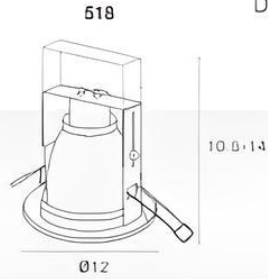

Material : **Steel**

Dimension : Unit of cm.