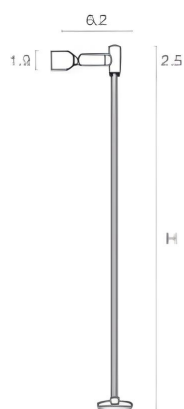

Examples of Rail & Accessories

VL-17-Ø.I-CON
W3 x L7 x H2 cm.

VL-17-Ø.L-CON
W7 x L7 x H2 cm.

VL-17-Ø.T-CON
W7 x L10.5 x H2 cm.

VL-17-Ø.X-CON
W10.5 x L10.5 x H2 cm.

VL-17
W0.5 x L8.8 x H2 cm
W5.5 x L18 x H2 cm.

VL-17
W3.3 x L10.5 x H2 cm.

Glass Cabinet Light.

MR16 GU5.3

Unit of cm.

*Price exclude bulb

	Height (H)
VL-7-A1-5	5 cm.
VL-7-A1-10	10 cm.
VL-7-A1-15	15 cm.
VL-7-A1-20	20 cm.
VL-7-A1-25	25 cm.
VL-7-A1-30	30 cm.