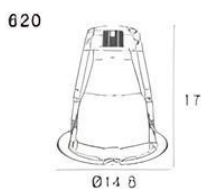

Material : **Steel**
Dimension : Unit of cm.

MR16 GU5.3

VL-6-B-577-1
MR16 x 1
⌀ 10.5 x 10.5 cm.

VL-6-B-577-2
MR16 x 2
⌀ 10.5 x 20 cm.

VL-6-W-577-2
MR16 x 2
⌀ 10.5 x 20 cm.

Fixed

Material : Aluminium

MR16 GU5.3

VL-6-W-539
MR16 x 1
Q 7.6 cm.

Material : Aluminium | Steel

Recessed Downlight.

MR16 GU5.3

Fixed

Dimension : Unit of cm.

5.3

Ø11

Material : **Steel | Glass**
Aluminium Reflector

Dimension : Unit of cm.

VL-6-ASW-552

E27 x 1
 ⌀ 12 cm.

VL-6-ASW-553

E27 x 1
 ⌀ 15 cm.

VL-6-SW-G-620

E27 x 1
 ⌀ 12 cm.

VL-6-SW-G-625

E27 x 1
 ⌀ 15 cm.

Material : **Aluminium**

VL-6-SW-620

E27 x 1
 ⌀ 12 cm.

VL-6-SW-625

E27 x 1
 ⌀ 15 cm.

Recessed **Downlight.**