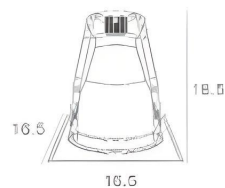

VL-6-SW-G-613-E27
E27 x 2
⌀ 14 x 14 cm.

VL-6-SW-G-604F-5-E-27
E27 x 2
⌀ 16.5 x 16.5 cm.

VL-6-SW-G-604F-8-E27
E27 x 2
⌀ 20.5 x 20.5 cm.

VL-6-SW-G-632-E27
E27 x 1
⌀ 10.8 x 10.8 cm.

Material : **Steel**

Dimension : Unit of cm.

Material : **Steel | Glass**
Aluminium Reflector

Dimension : Unit of cm.

VL-6-ASW-552

E27 x 1
 ⌀ 12 cm.

VL-6-ASW-553

E27 x 1
 ⌀ 15 cm.

VL-6-SW-G-620

E27 x 1
 ⌀ 12 cm.

E27 x 1
⌀ 12 x 12 cm.

VL-6-BSN-552-2

E27 x 1
⌀ 12 x 12 cm.

VL-6-BSW-553-2

E27 x 1
⌀ 15 x 15 cm.

VL-6-BSN-553-2

E27 x 1
⌀ 15 x 15 cm.

552-2

553-2

Recessed Downlight.

Material : Aluminium

Dimension : Unit of cm.

VL-6-W-526
MR16 x 1
⌀ 7.3 cm

VL-6-SW-666
E27 x 1
⌀ 14.7
13.5-18

Adjustable

VL-6-W-766-AR111
AR111 x 1
⌀ 16 cm