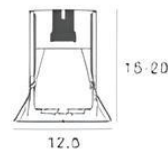

Dimension : Unit of cm.

VL-6-SW-664
E27 x 1
⌀ 12.5 x 12.5 cm.

VL-6-SW-665
E27 x 2
⌀ 15.5 x 15.5 cm.

VL-6-B-G-612
E27 x 1
⌀ 11 x 11 cm.

VL-6-SW-G-612-E27
E27 x 1
⌀ 11 x 11 cm.

VL-6-B-G-613
E27 x 2
⌀ 14 x 14 cm.

VL-6-SW-G-613-E27
E27 x 2
⌀ 14 x 14 cm.

VL-6-SW-G-604F-5-E-27
E27 x 2
⌀ 16.5 x 16.5 cm.

VL-6-SW-G-604F-8-E27
E27 x 2
⌀ 20.5 x 20.5 cm.

VL-6-SW-G-632-E27
E27 x 1
⌀ 10.8 x 10.8 cm.

Material : **Steel**

Dimension : Unit of cm.