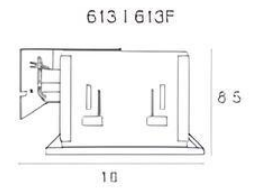

Dimension : Unit of cm.

VL-6-SW-664
E27 x 1
⌀ 12.5 x 12.5 cm.

VL-6-SW-665
E27 x 2
⌀ 15.5 x 15.5 cm.

VL-6-B-G-612
E27 x 1
⌀ 11 x 11 cm.

VL-6-SW-G-612-E27
E27 x 1
⌀ 11 x 11 cm.

VL-6-B-G-613
E27 x 2
⌀ 14 x 14 cm.

VL-6-SW-G-613-E27
E27 x 2
⌀ 14 x 14 cm.

VL-6-SW-G-604F-5-E-27
E27 x 2
⌀ 16.5 x 16.5 cm.

VL-6-SW-G-604F-8-E27
E27 x 2
⌀ 20.5 x 20.5 cm.

VL-6-SW-G-632-E27
E27 x 1
⌀ 10.8 x 10.8 cm.

Material : **Steel**

Dimension : Unit of cm.