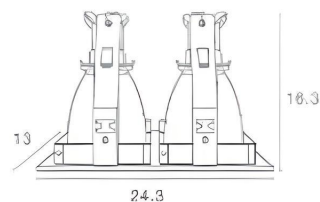

Material : **Steel | Aluminium Reflector**

Dimension : Unit of cm.

VL-6-SW-634-1

E27 x 1
 ⌀ 11.5 x 11.5 cm.

VL-6-SW-634-2

E27 x 2
 ⌀ 11.5 x 22 cm.

VL-6-SW-634-3

E27 x 3
 ⌀ 11.5 x 33.5 cm.

Recessed Downlight.

Material : **Steel | Aluminium Reflector**
 Dimension : Unit of cm.

VL-6-W-669
 E27 x 1
 ⌀ 10.5 x 10.5 cm.

VL-6-B-679-1
 E27 x 1
 ⌀ 14 x 14 cm.

VL-6-W-679-1
 E27 x 1
 ⌀ 14 x 14 cm.

VL-6-B-679-2
 E27 x 2
 ⌀ 14 x 27.3 cm.