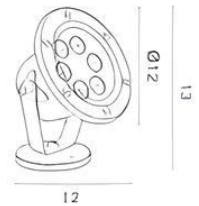

LED

VL-14-4903

LED 6W 3000K 600LM
CFR80 20,000Hrs