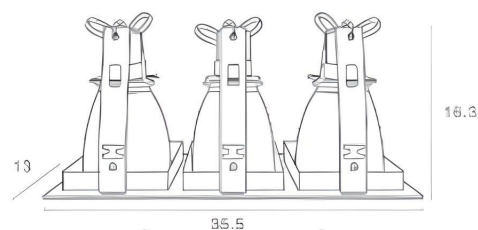

VL-6-SW-663
E27 x 3
⌀ 11.5 x 34 cm.

Dimension : Unit of cm.

Recessed Downlight.

Material : **Steel | Aluminium Reflector**

VL-6-B-667
E27 x 1
⌀ 14 x 14 cm.

VL-6-SW-667
E27 x 1
⌀ 14 x 14 cm.

VL-6-B-668
E27 x 2
⌀ 14 x 27.3 cm.

VL-6-SW-630-2
E27 x 2
⌀ 11.5 x 22 cm.

VL-6-SW-630-3
E27 x 3
⌀ 11 x 33.5 cm.

Material : **Aluminium | Aluminium Reflector**

VL-6-SW-640-4''
E27 x 1
⌀ 12.5 x 12.5 cm.

VL-6-SW-640-6''
E27 x 1
⌀ 15 x 15 cm.

Dimension : Unit of cm.

Material : **Steel | Aluminium Reflector**

Dimension : Unit of cm.

VL-6-SW-634-1

E27 x 1
 ⌀ 11.5 x 11.5 cm.

VL-6-SW-634-2

E27 x 2
 ⌀ 11.5 x 22 cm.

VL-6-SW-634-3

E27 x 3
 ⌀ 11.5 x 33.5 cm.

Recessed Downlight.

Material : **Steel | Aluminium Reflector**
 Dimension : Unit of cm.

VL-6-W-669
 E27 x 1
 ⌀ 10.5 x 10.5 cm.

VL-6-B-679-1
 E27 x 1
 ⌀ 14 x 14 cm.

VL-6-W-679-1
 E27 x 1
 ⌀ 14 x 14 cm.

VL-6-B-679-2
 E27 x 2
 ⌀ 14 x 27.3 cm.