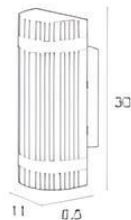

”

10.

Material : Die-Cast Aluminium | Tempered Glass

Dimension : Unit of cm.

IP65

VL-10-3102/BK
E27 x 2

VL-10-3101/BK
E27 x 1

VL-10-3202/BK
E27 x 2