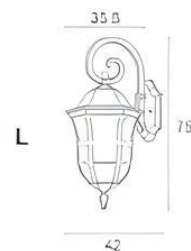

Material : **Die-Cast Aluminium | Glass**

Dimension : Unit of cm.

IP44

VL-10-014-WD/MC
E27 x 1

VL-10-014-WD/MC-M
E27 x 1

VL-10-016-WD/BK
E27 x 1

VL-10-016-WD/BK-L
E27 x 1

VL-10-017-WD/S/BK
E27 x 1

VL-10-017-WD/M/BK
E27 x 1

VL-10-017-WD/L
E27 x 1