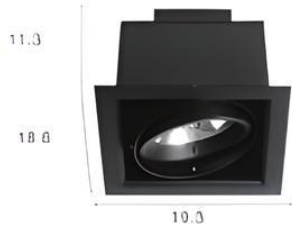

Recessed Downlight.

Material : **Steel | Aluminium Reflector**
 Dimension : Unit of cm.

VL-6-W-669
 E27 x 1
 ⌀ 10.5 x 10.5 cm.

VL-6-B-679-1
 E27 x 1
 ⌀ 14 x 14 cm.

VL-6-W-679-1
 E27 x 1
 ⌀ 14 x 14 cm.

VL-6-B-679-2
 E27 x 2
 ⌀ 14 x 27.3 cm.

VL-6-W-679-2
 E27 x 2
 ⌀ 14 x 27.3 cm.

Recessed Downlight.

Material : **Steel | Aluminium Reflector**

Dimension : Unit of cm.

VL-6-B-671
E27 (PAR30) x 1
⌀ 17.5 x 17.5 cm.

VL-6-W-671
E27 (PAR30) x 1
⌀ 17.5 x 17.5 cm.

VL-6-B-672
E27 (PAR30) x 2
⌀ 17.5 x 23.2 cm.

VL-6-W-672
E27 (PAR30) x 2
⌀ 17.5 x 23.2 cm.

AR111 1

Recessed Downlight.

Material : Aluminium

VL-6-B-561-AR111
AR111 x 1
⌀ 16 x 16 cm.

VL-6-W-561-AR111
AR111 x 1
⌀ 16 x 16 cm.