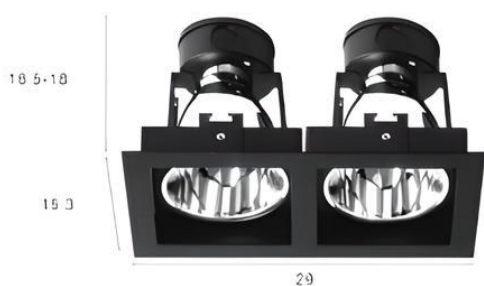

Recessed Downlight.

Material : **Steel | Aluminium Reflector**

VL-6-B-661
E27 x 1
⌀ 11.5 x 11.5 cm.

VL-6-SW-661
E27 x 1
⌀ 11.5 x 11.5 cm.

VL-6-B-662
E27 x 2
⌀ 11.5 x 22.7 cm.

VL-6-SW-662
E27 x 2
⌀ 11.5 x 22.7 cm.

VL-6-SW-663
E27 x 3
⌀ 11.5 x 34 cm.

Dimension : Unit of cm.

Recessed Downlight.

Material : **Steel | Aluminium Reflector**

VL-6-B-667
E27 x 1
⌀ 14 x 14 cm.

VL-6-SW-667
E27 x 1
⌀ 14 x 14 cm.

VL-6-B-668
E27 x 2
⌀ 14 x 27.3 cm.

VL-6-SW-668
E27 x 2
⌀ 14 x 27.3 cm.

Recessed Downlight.

Material : **Steel | Aluminium Reflector**

VL-6-B-630-1
E27 x 1
⌀ 11.5 x 11.5 cm.

VL-6-SW-630-1
E27 x 1
⌀ 11.5 x 11.5 cm.

VL-6-B-630-2
E27 x 2
⌀ 11.5 x 22 cm.