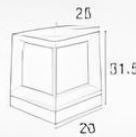

VL-11-8156/BK
E27 x 1