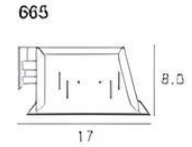

MR16 x 2
⌀ 9 x 18.8 cm.

Material : **Steel | Glass**

VL-6-SW-656
E27 x 1
Q 12 cm.

VL-6-SW-622-E27
E27 x 1
Q 15 cm.

VL-6-SW-G-502-5''-E27
E27 x 2
Q 14.5 cm.

VL-6-SW-G-502-6-E27
E27 x 2
Q 17 cm.

VL-6-SW-G-660-4''-E27
E27 x 1
Q 12.5 cm.

Dimension : Unit of cm.

VL-6-SW-664
E27 x 1
⌀ 12.5 x 12.5 cm.

VL-6-SW-665
E27 x 2
⌀ 15.5 x 15.5 cm.

VL-6-B-G-612
E27 x 1
⌀ 11 x 11 cm.

VL-6-SW-G-612-E27
E27 x 1
⌀ 11 x 11 cm.

VL-6-B-G-613
E27 x 2
⌀ 14 x 14 cm.