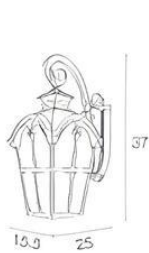

VL-10-014-WD/MC-M
E27 x 1

VL-10-016-WD/BK
E27 x 1