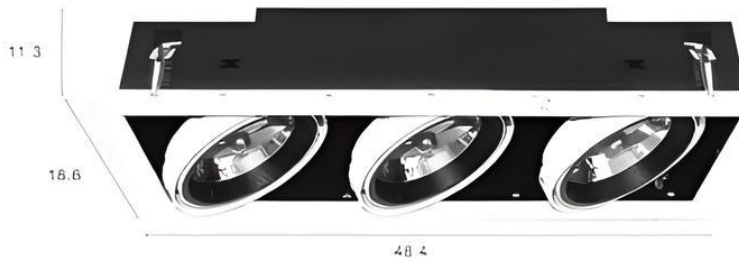

VL-6-W-563-AR111
AR111 x 3
⌀ 16 x 46 cm.