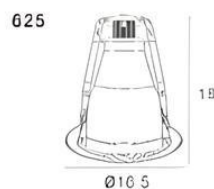

VL-6-W-539
MR16 x 1
Q 7.6 cm.

Material : Aluminium | Steel

Recessed Downlight.

MR16 GU5.3

Fixed

Dimension : Unit of cm.

5.3

Ø11

VL-6-SW-G-613-E27
E27 x 2
⌀ 14 x 14 cm.

VL-6-SW-G-604F-5-E-27
E27 x 2
⌀ 16.5 x 16.5 cm.

VL-6-SW-G-604F-8-E27
E27 x 2
⌀ 20.5 x 20.5 cm.

VL-6-SW-G-632-E27
E27 x 1
⌀ 10.8 x 10.8 cm.

Material : **Steel**

Dimension : Unit of cm.

Material : **Steel | Glass**
Aluminium Reflector

Dimension : Unit of cm.

VL-6-ASW-552

E27 x 1
 ⌀ 12 cm.

VL-6-ASW-553

E27 x 1
 ⌀ 15 cm.

VL-6-SW-G-620

E27 x 1
 ⌀ 12 cm.

VL-6-SW-G-625

E27 x 1
 ⌀ 15 cm.

Material : **Aluminium**

VL-6-SW-620

E27 x 1
 ⌀ 12 cm.

VL-6-SW-625

E27 x 1
 ⌀ 15 cm.

Recessed **Downlight.**