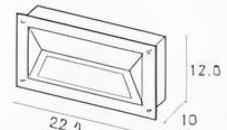

Material : **Die-Cast Aluminium | Glass**

VL-15-2901/BK
 ⌀ 22.8 x 8.8 cm.

VL-15-2903/BK
 ⌀ 22.8 x 8.8 cm.

VL-15-2904/BK
 ⌀ 22.8 x 8.8 cm.

VL-15-3207/BK
 ⌀ 22 x 10 cm.

VL-15-3208/BK
 ⌀ 21.4 x 11.2 cm.

15.

Material : **Die-Cast Aluminium**