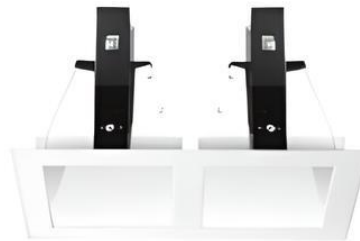

VL-6-SW-668
E27 x 2
⌀ 14 x 27.3 cm.

Recessed Downlight.

Material : **Steel | Aluminium Reflector**

VL-6-B-630-1
E27 x 1
⌀ 11.5 x 11.5 cm.

VL-6-SW-630-1
E27 x 1
⌀ 11.5 x 11.5 cm.

VL-6-B-630-2
E27 x 2
⌀ 11.5 x 22 cm.