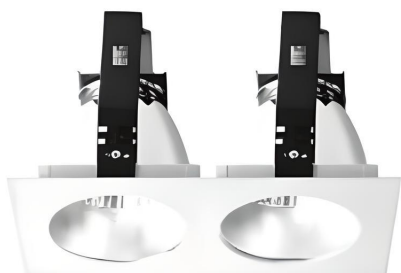

VL-6-SW-634-2

E27 x 2
⌀ 11.5 x 22 cm.