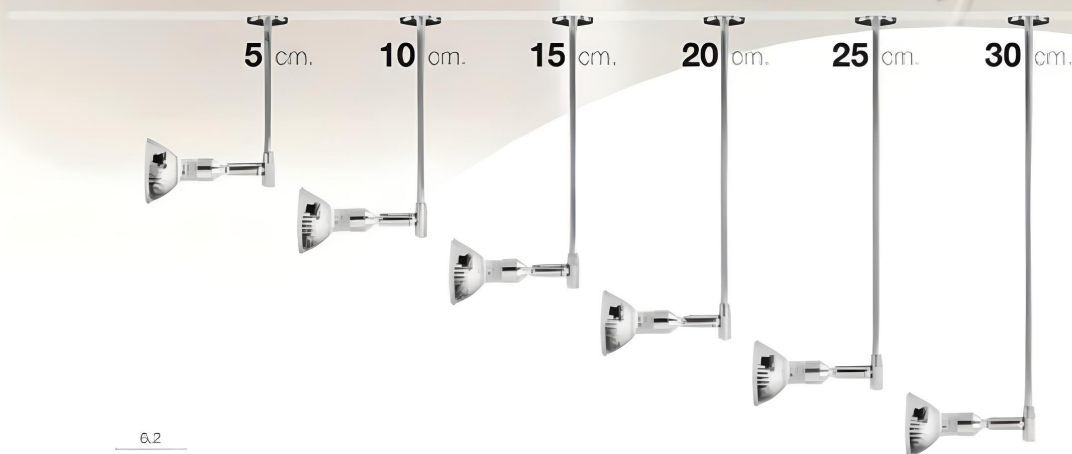

Examples of Rail & Accessories

VL-17-Ø.I-CON
W3 x L7 x H2 cm.

VL-17-Ø.L-CON
W7 x L7 x H2 cm.

VL-17-Ø.T-CON
W7 x L10.5 x H2 cm.

VL-17-Ø.X-CON
W10.5 x L10.5 x H2 cm.

VL-17
W0.5 x L8.8 x H2 cm
W5.5 x L18 x H2 cm.

VL-17
W3.3 x L10.5 x H2 cm.

Glass Cabinet Light.

MR16 GU5.3

Unit of cm.

*Price exclude bulb

	Height (H)
VL-7-A1-5	5 cm.
VL-7-A1-10	10 cm.
VL-7-A1-15	15 cm.
VL-7-A1-20	20 cm.
VL-7-A1-25	25 cm.
VL-7-A1-30	30 cm.