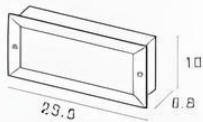

Material : **Die-Cast Aluminium | Glass**

VL-15-2901/BK
 ⌀ 22.8 x 8.8 cm.

VL-15-2903/BK
 ⌀ 22.8 x 8.8 cm.

VL-15-2904/BK
 ⌀ 22.8 x 8.8 cm.

VL-15-3207/BK
 ⌀ 22 x 10 cm.

VL-15-3208/BK
 ⌀ 21.4 x 11.2 cm.

15.

Material : **Die-Cast Aluminium**