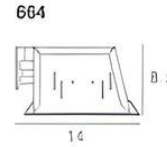

MR16 x 2
⌀ 9 x 18.8 cm.

Material : **Steel | Glass**

VL-6-SW-656
E27 x 1
Q 12 cm.

VL-6-SW-622-E27
E27 x 1
Q 15 cm.

VL-6-SW-G-502-5''-E27
E27 x 2
Q 14.5 cm.

VL-6-SW-G-502-6-E27
E27 x 2
Q 17 cm.

VL-6-SW-G-660-4''-E27
E27 x 1
Q 12.5 cm.

Dimension : Unit of cm.

VL-6-SW-664
E27 x 1
⌀ 12.5 x 12.5 cm.

VL-6-SW-665
E27 x 2
⌀ 15.5 x 15.5 cm.

VL-6-B-G-612
E27 x 1
⌀ 11 x 11 cm.

VL-6-SW-G-612-E27
E27 x 1
⌀ 11 x 11 cm.

VL-6-B-G-613
E27 x 2
⌀ 14 x 14 cm.