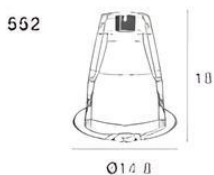

VL-6-SW-G-613-E27
E27 x 2
⌀ 14 x 14 cm.

VL-6-SW-G-604F-5-E-27
E27 x 2
⌀ 16.5 x 16.5 cm.

VL-6-SW-G-604F-8-E27
E27 x 2
⌀ 20.5 x 20.5 cm.

VL-6-SW-G-632-E27
E27 x 1
⌀ 10.8 x 10.8 cm.

Material : **Steel**

Dimension : Unit of cm.

Material : **Steel | Glass**
Aluminium Reflector

Dimension : Unit of cm.

VL-6-ASW-552

E27 x 1
 ⌀ 12 cm.

VL-6-ASW-553

E27 x 1
 ⌀ 15 cm.

VL-6-SW-G-620

E27 x 1
 ⌀ 12 cm.