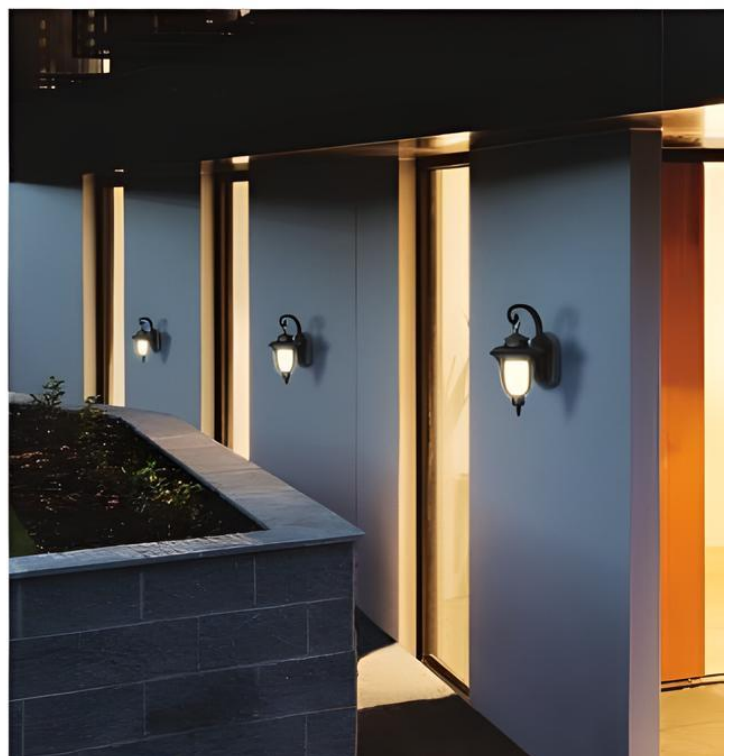

Material : **Die-Cast Aluminium | Glass**

IP44 Dimension : Unit of cm.

VL-10-20706W/AB
E27 x 1

VL-10-20706W/AB-PC
Aluminium | PC
E27 x 1

VL-10-20706W/BK
E27 x 1

VL-10-20706W/BK-PC
Aluminium | PC
E27 x 1

VL-10-5024W/BK
E27 x 1