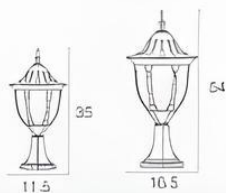

VL-11-20980S/BK
E27 x 1

VL-11-5003S1
E27 x 1