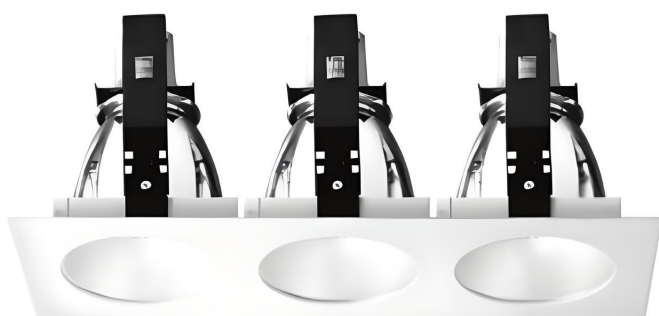

Material : **Steel | Aluminium Reflector**

Dimension : Unit of cm.

VL-6-SW-634-1

E27 x 1
 ⌀ 11.5 x 11.5 cm.

VL-6-SW-634-2

E27 x 2
 ⌀ 11.5 x 22 cm.

VL-6-SW-634-3

E27 x 3
 ⌀ 11.5 x 33.5 cm.

Recessed Downlight.

Material : **Steel | Aluminium Reflector**
 Dimension : Unit of cm.

VL-6-W-669
 E27 x 1
 ⌀ 10.5 x 10.5 cm.

VL-6-B-679-1
 E27 x 1
 ⌀ 14 x 14 cm.

VL-6-W-679-1
 E27 x 1
 ⌀ 14 x 14 cm.

VL-6-B-679-2
 E27 x 2
 ⌀ 14 x 27.3 cm.