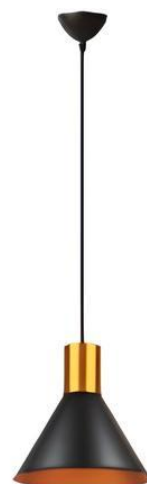

VL-2-P012
ø25 x H25 cm.