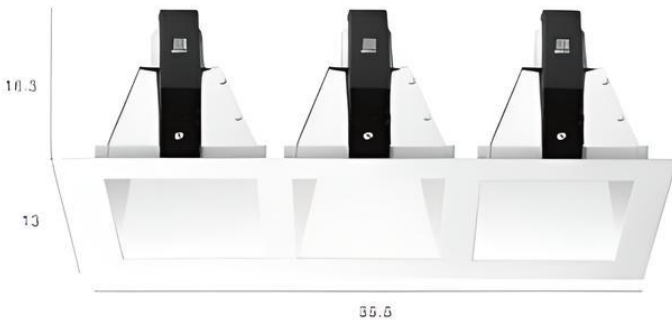

VL-6-SW-663
E27 x 3
⌀ 11.5 x 34 cm.

Dimension : Unit of cm.

Recessed Downlight.

Material : **Steel | Aluminium Reflector**

VL-6-B-667
E27 x 1
⌀ 14 x 14 cm.

VL-6-SW-667
E27 x 1
⌀ 14 x 14 cm.

VL-6-B-668
E27 x 2
⌀ 14 x 27.3 cm.

VL-6-SW-668
E27 x 2
⌀ 14 x 27.3 cm.

Recessed Downlight.

Material : **Steel | Aluminium Reflector**

VL-6-B-630-1
E27 x 1
⌀ 11.5 x 11.5 cm.

VL-6-SW-630-1
E27 x 1
⌀ 11.5 x 11.5 cm.

VL-6-B-630-2
E27 x 2
⌀ 11.5 x 22 cm.

VL-6-SW-630-2
E27 x 2
⌀ 11.5 x 22 cm.

VL-6-SW-630-3
E27 x 3
⌀ 11 x 33.5 cm.

Material : **Aluminium | Aluminium Reflector**

VL-6-SW-640-4''
E27 x 1
⌀ 12.5 x 12.5 cm.

VL-6-SW-640-6''
E27 x 1
⌀ 15 x 15 cm.

Dimension : Unit of cm.