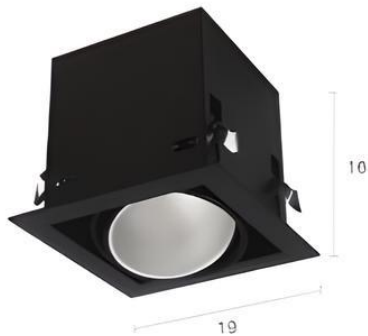

Material : **Steel | Aluminium Reflector**

Dimension : Unit of cm.

VL-6-SW-634-1

E27 x 1
 ⌀ 11.5 x 11.5 cm.

VL-6-SW-634-2

E27 x 2
 ⌀ 11.5 x 22 cm.

VL-6-SW-634-3

E27 x 3
 ⌀ 11.5 x 33.5 cm.

Recessed Downlight.

Material : **Steel | Aluminium Reflector**
 Dimension : Unit of cm.

VL-6-W-669
 E27 x 1
 ⌀ 10.5 x 10.5 cm.

VL-6-B-679-1
 E27 x 1
 ⌀ 14 x 14 cm.

VL-6-W-679-1
 E27 x 1
 ⌀ 14 x 14 cm.

VL-6-B-679-2
 E27 x 2
 ⌀ 14 x 27.3 cm.

VL-6-W-679-2
 E27 x 2
 ⌀ 14 x 27.3 cm.

Recessed Downlight.

Material : **Steel | Aluminium Reflector**

Dimension : Unit of cm.

VL-6-B-671
E27 (PAR30) x 1
⌀ 17.5 x 17.5 cm.

VL-6-W-671
E27 (PAR30) x 1
⌀ 17.5 x 17.5 cm.