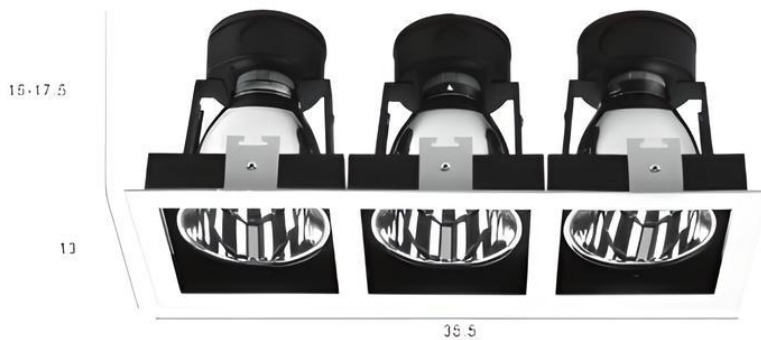

Recessed Downlight.

Material : **Steel | Aluminium Reflector**

VL-6-B-661
E27 x 1
⌀ 11.5 x 11.5 cm.

VL-6-SW-661
E27 x 1
⌀ 11.5 x 11.5 cm.

VL-6-B-662
E27 x 2
⌀ 11.5 x 22.7 cm.

VL-6-SW-662
E27 x 2
⌀ 11.5 x 22.7 cm.

VL-6-SW-663
E27 x 3
⌀ 11.5 x 34 cm.

Dimension : Unit of cm.

Recessed Downlight.

Material : **Steel | Aluminium Reflector**

VL-6-B-667
E27 x 1
⌀ 14 x 14 cm.

VL-6-SW-667
E27 x 1
⌀ 14 x 14 cm.

VL-6-B-668
E27 x 2
⌀ 14 x 27.3 cm.