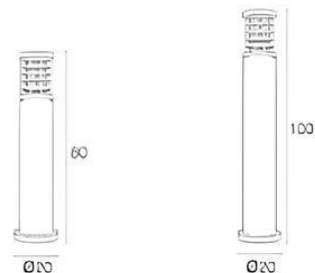

VL-11-20640F
Die-Cast Aluminium | PMMA
E27 x 1