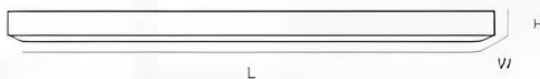

	Unit of cm.		
	W	L	H
1T8	0.9	124	7
2T8	12	124	7

Table Lamp.

VL-8-Glam-T6006/1
E27 x 1
Ø25 x H32 cm.

08

Table Lamp.

VL-8-Glom-T903/1
E27 x 1
W18 x L20 x H44 cm.

Outdoor Wall Lamp.

“