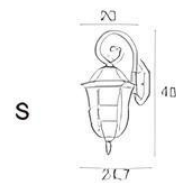

Material : **Die-Cast Aluminium | Glass**

IP44 Dimension : Unit of cm.

VL-10-20706W/AB
E27 x 1

VL-10-20706W/AB-PC
Aluminium | PC
E27 x 1

VL-10-20706W/BK
E27 x 1

VL-10-20706W/BK-PC
Aluminium | PC
E27 x 1

VL-10-5024W/BK
E27 x 1