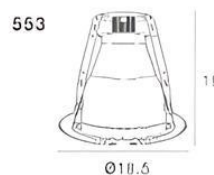

VL-6-SW-G-613-E27
E27 x 2
⌀ 14 x 14 cm.

VL-6-SW-G-604F-5-E-27
E27 x 2
⌀ 16.5 x 16.5 cm.

VL-6-SW-G-604F-8-E27
E27 x 2
⌀ 20.5 x 20.5 cm.

VL-6-SW-G-632-E27
E27 x 1
⌀ 10.8 x 10.8 cm.

Material : **Steel**

Dimension : Unit of cm.

Material : **Steel | Glass**
Aluminium Reflector

Dimension : Unit of cm.

VL-6-ASW-552

E27 x 1
 ⌀ 12 cm.

VL-6-ASW-553

E27 x 1
 ⌀ 15 cm.

VL-6-SW-G-620

E27 x 1
 ⌀ 12 cm.