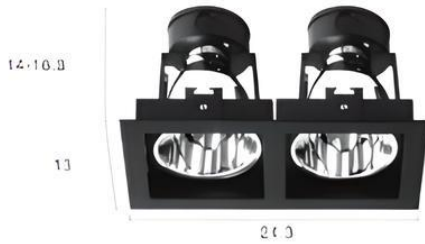

Recessed Downlight.

Material : **Steel | Aluminium Reflector**

VL-6-B-661
E27 x 1
⌀ 11.5 x 11.5 cm.

VL-6-SW-661
E27 x 1
⌀ 11.5 x 11.5 cm.

VL-6-B-662
E27 x 2
⌀ 11.5 x 22.7 cm.

VL-6-SW-662
E27 x 2
⌀ 11.5 x 22.7 cm.

VL-6-SW-663
E27 x 3
⌀ 11.5 x 34 cm.

Dimension : Unit of cm.

Recessed Downlight.

Material : **Steel | Aluminium Reflector**

VL-6-B-667
E27 x 1
⌀ 14 x 14 cm.

VL-6-SW-667
E27 x 1
⌀ 14 x 14 cm.

VL-6-B-668
E27 x 2
⌀ 14 x 27.3 cm.