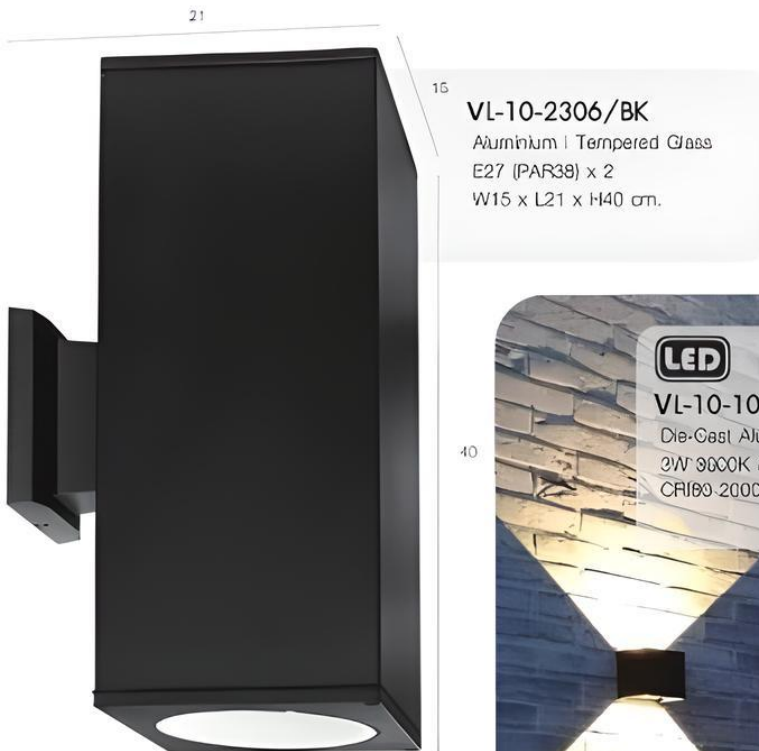

VL-10-3201/BK
E27 x 1

IP64

VL-10-2332W/BK
GU10 x 2

IP64

VL-10-2331W/BK
GU10 x 1

IP54

Outdoor Wall Lamp.

Material : **Die-Cast Aluminium**