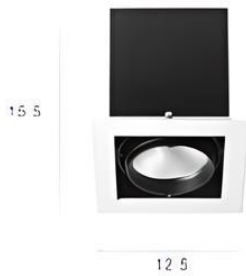

VL-6-SW-630-2
E27 x 2
⌀ 11.5 x 22 cm.

VL-6-SW-630-3
E27 x 3
⌀ 11 x 33.5 cm.

Material : **Aluminium | Aluminium Reflector**

VL-6-SW-640-4''
E27 x 1
⌀ 12.5 x 12.5 cm.

VL-6-SW-640-6''
E27 x 1
⌀ 15 x 15 cm.

Dimension : Unit of cm.

Material : **Steel | Aluminium Reflector**

Dimension : Unit of cm.

VL-6-SW-634-1

E27 x 1
 ⌀ 11.5 x 11.5 cm.

VL-6-SW-634-2

E27 x 2
 ⌀ 11.5 x 22 cm.

VL-6-SW-634-3

E27 x 3
 ⌀ 11.5 x 33.5 cm.

Recessed Downlight.

Material : **Steel | Aluminium Reflector**
 Dimension : Unit of cm.

VL-6-W-669
 E27 x 1
 ⌀ 10.5 x 10.5 cm.

VL-6-B-679-1
 E27 x 1
 ⌀ 14 x 14 cm.

VL-6-W-679-1
 E27 x 1
 ⌀ 14 x 14 cm.

VL-6-B-679-2
 E27 x 2
 ⌀ 14 x 27.3 cm.