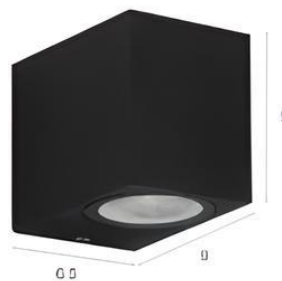

VL-10-2332W/BK
GU10 x 2

IP64

VL-10-2331W/BK
GU10 x 1