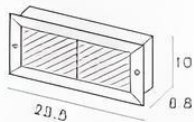

Material : **Die-Cast Aluminium | Glass**

VL-15-2901/BK
 ⌀ 22.8 x 8.8 cm.

VL-15-2903/BK
 ⌀ 22.8 x 8.8 cm.

VL-15-2904/BK
 ⌀ 22.8 x 8.8 cm.

VL-15-3207/BK
 ⌀ 22 x 10 cm.

VL-15-3208/BK
 ⌀ 21.4 x 11.2 cm.

15.

Material : **Die-Cast Aluminium**